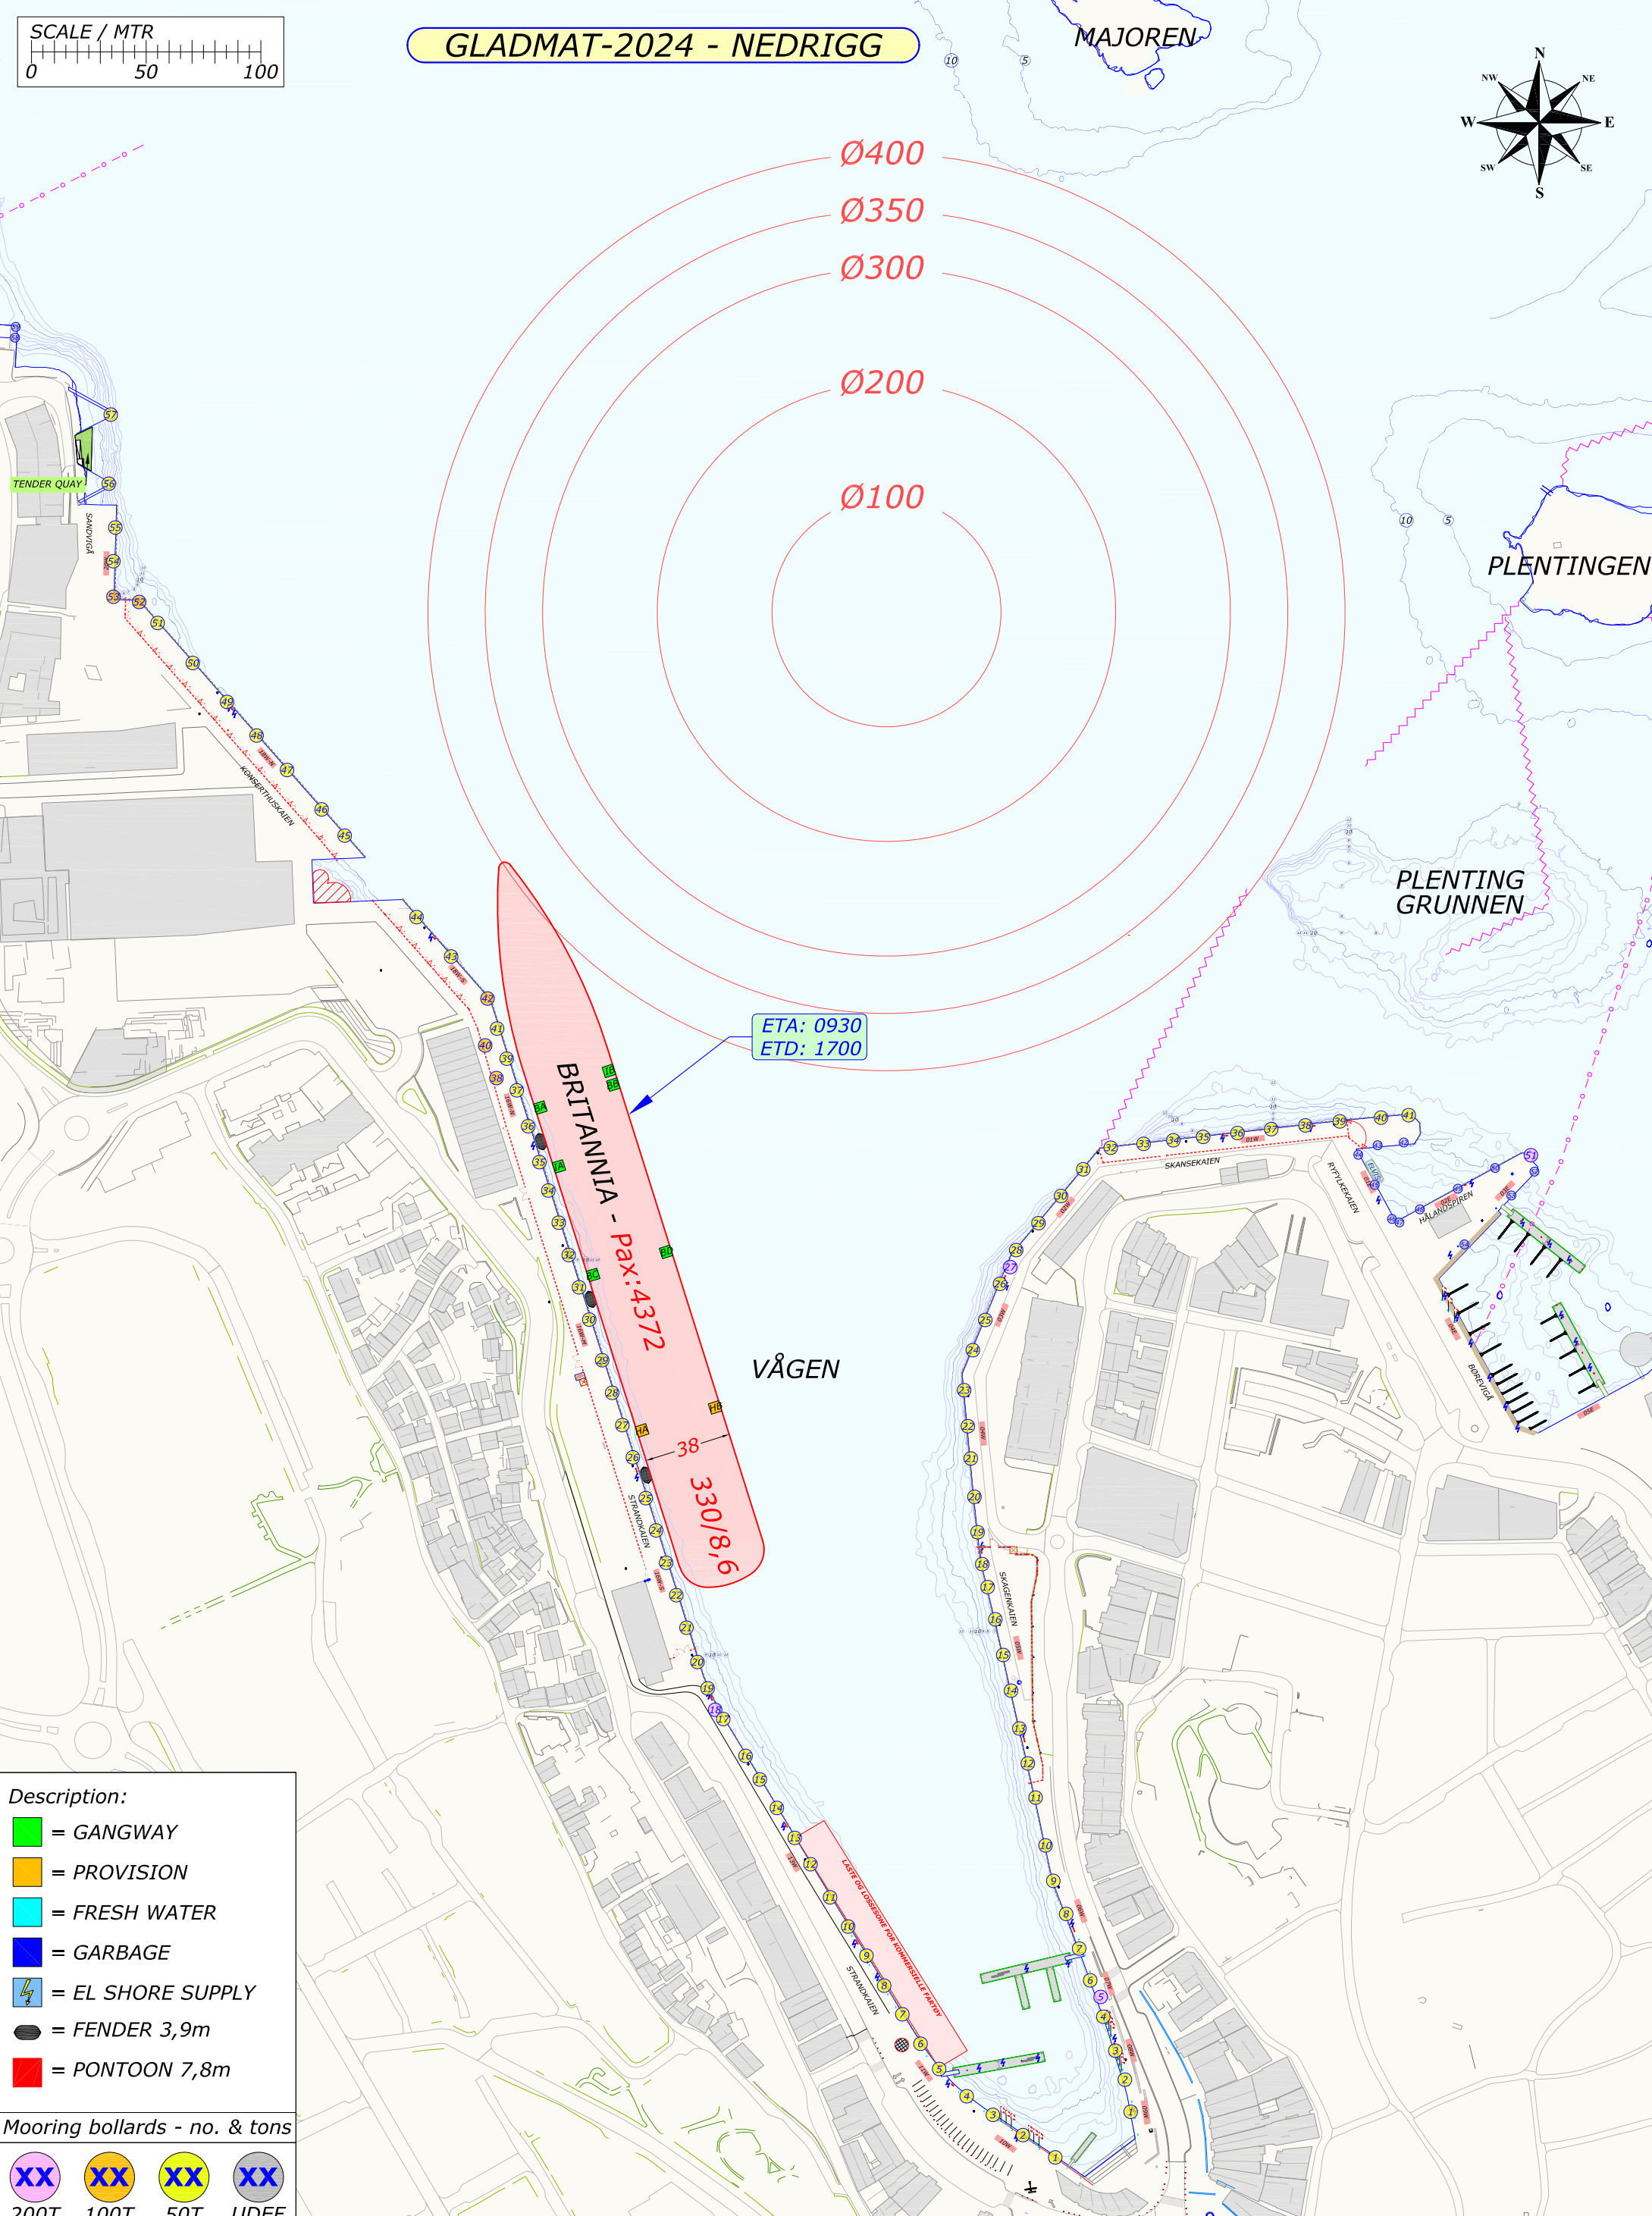

GLADMAT-2024 - NEDRIGG

ETA: 0930
 ETD: 1700

BRITANNIA - Pax: 4372

VÅGEN

38
 330/8,6

- Description:**
- = GANGWAY
 - = PROVISION
 - = FRESH WATER
 - = GARBAGE
 - ⚡ = EL SHORE SUPPLY
 - = FENDER 3,9m
 - = PONTOON 7,8m

- Mooring bollards - no. & tons**
- XX 200T
 - XX 100T
 - XX 50T
 - XX UDEF